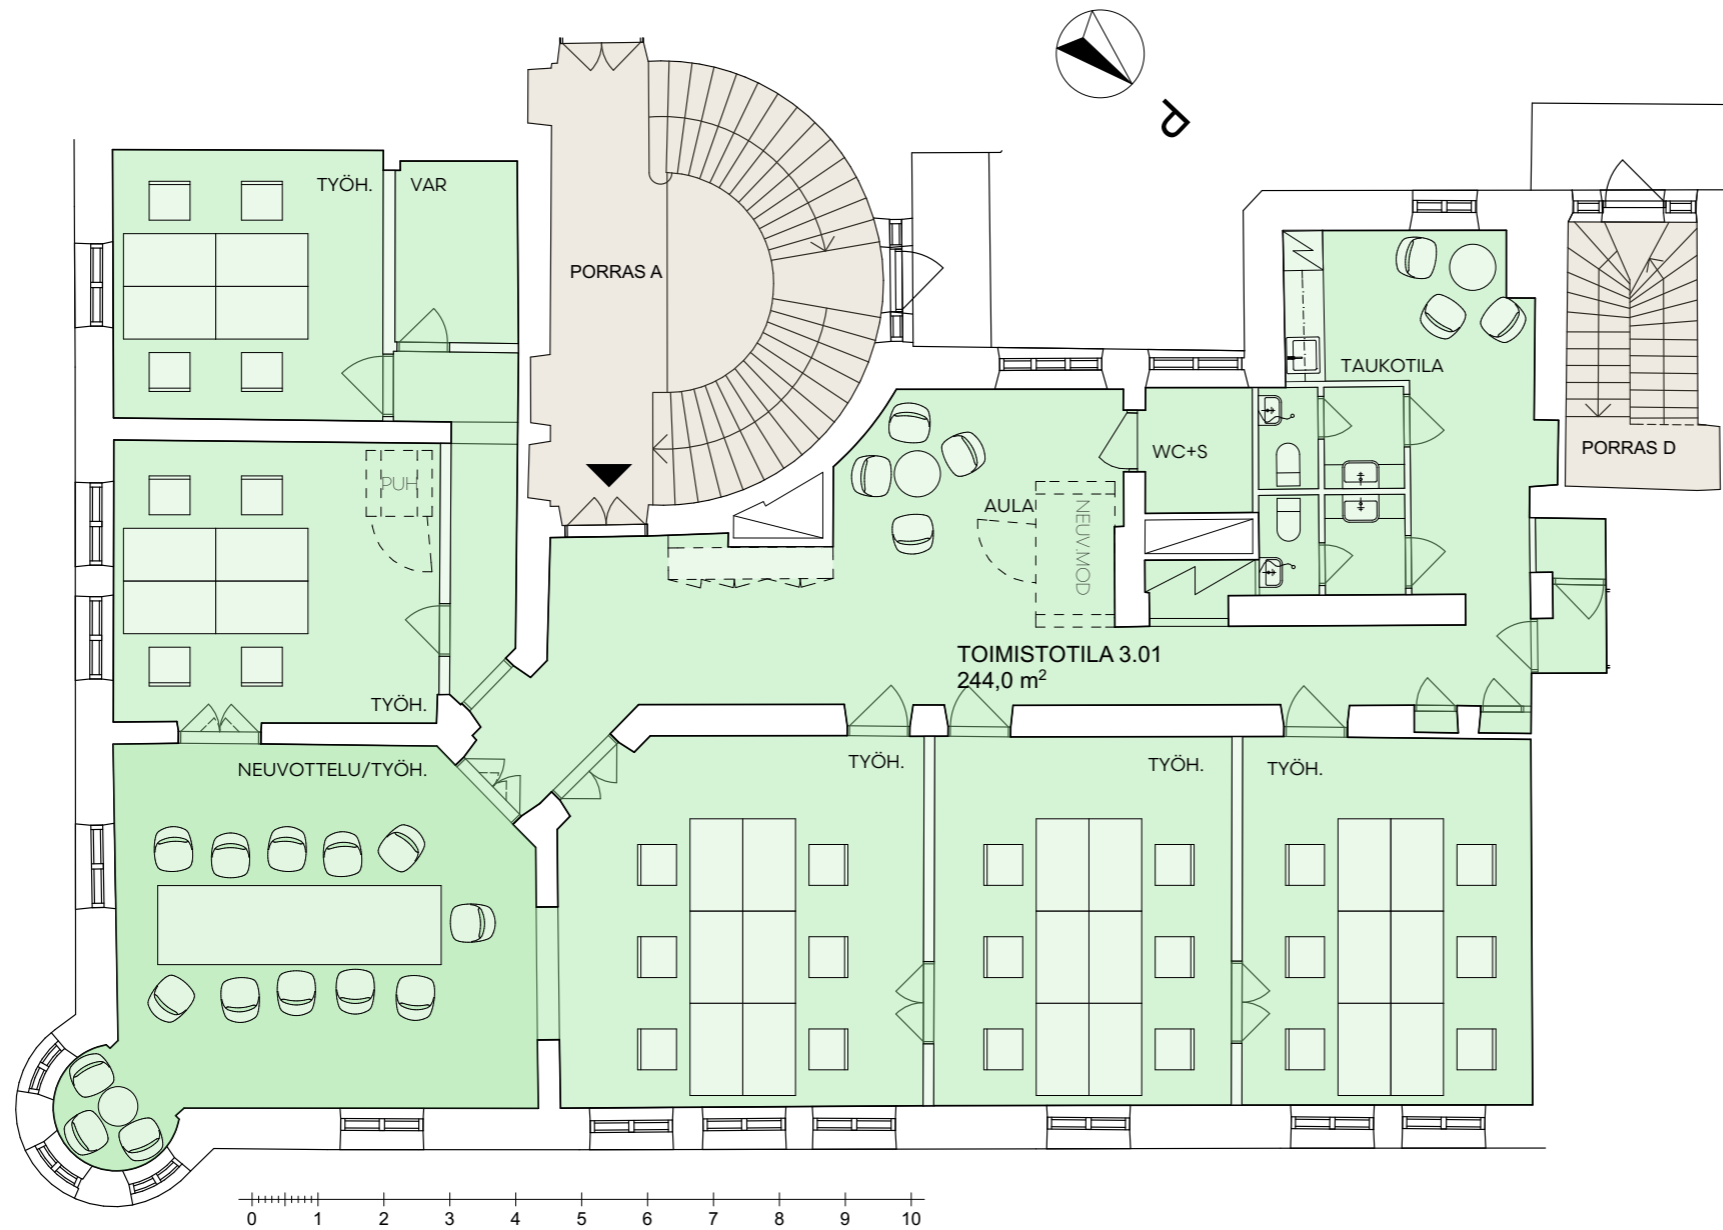

# TOIMISTOTILA 161M<sup>2</sup>

Yrjönkatu 16, 2. krs

Esimerkkiasettelu  
Työpöydät 1400 x 800mm

# TOIMISTOTILA 244M<sup>2</sup>

Uudenmaankatu 7, 3.krs

Esimerkkiasettelu  
Työpöydät 1400 x 800mm

# TOIMISTOTILA 380M<sup>2</sup>

Uudenmaankatu 7, 4-5 krs

Esimerkkiasettelu  
Työpöydät 1400 x 800mm

# TOIMISTOTILA 380M<sup>2</sup>

Uudenmaankatu 7, 4-5 krs

2. kerros

P

Esimerkkiasettelu  
Työpöydät 1400 x 800mm

Visualisointi