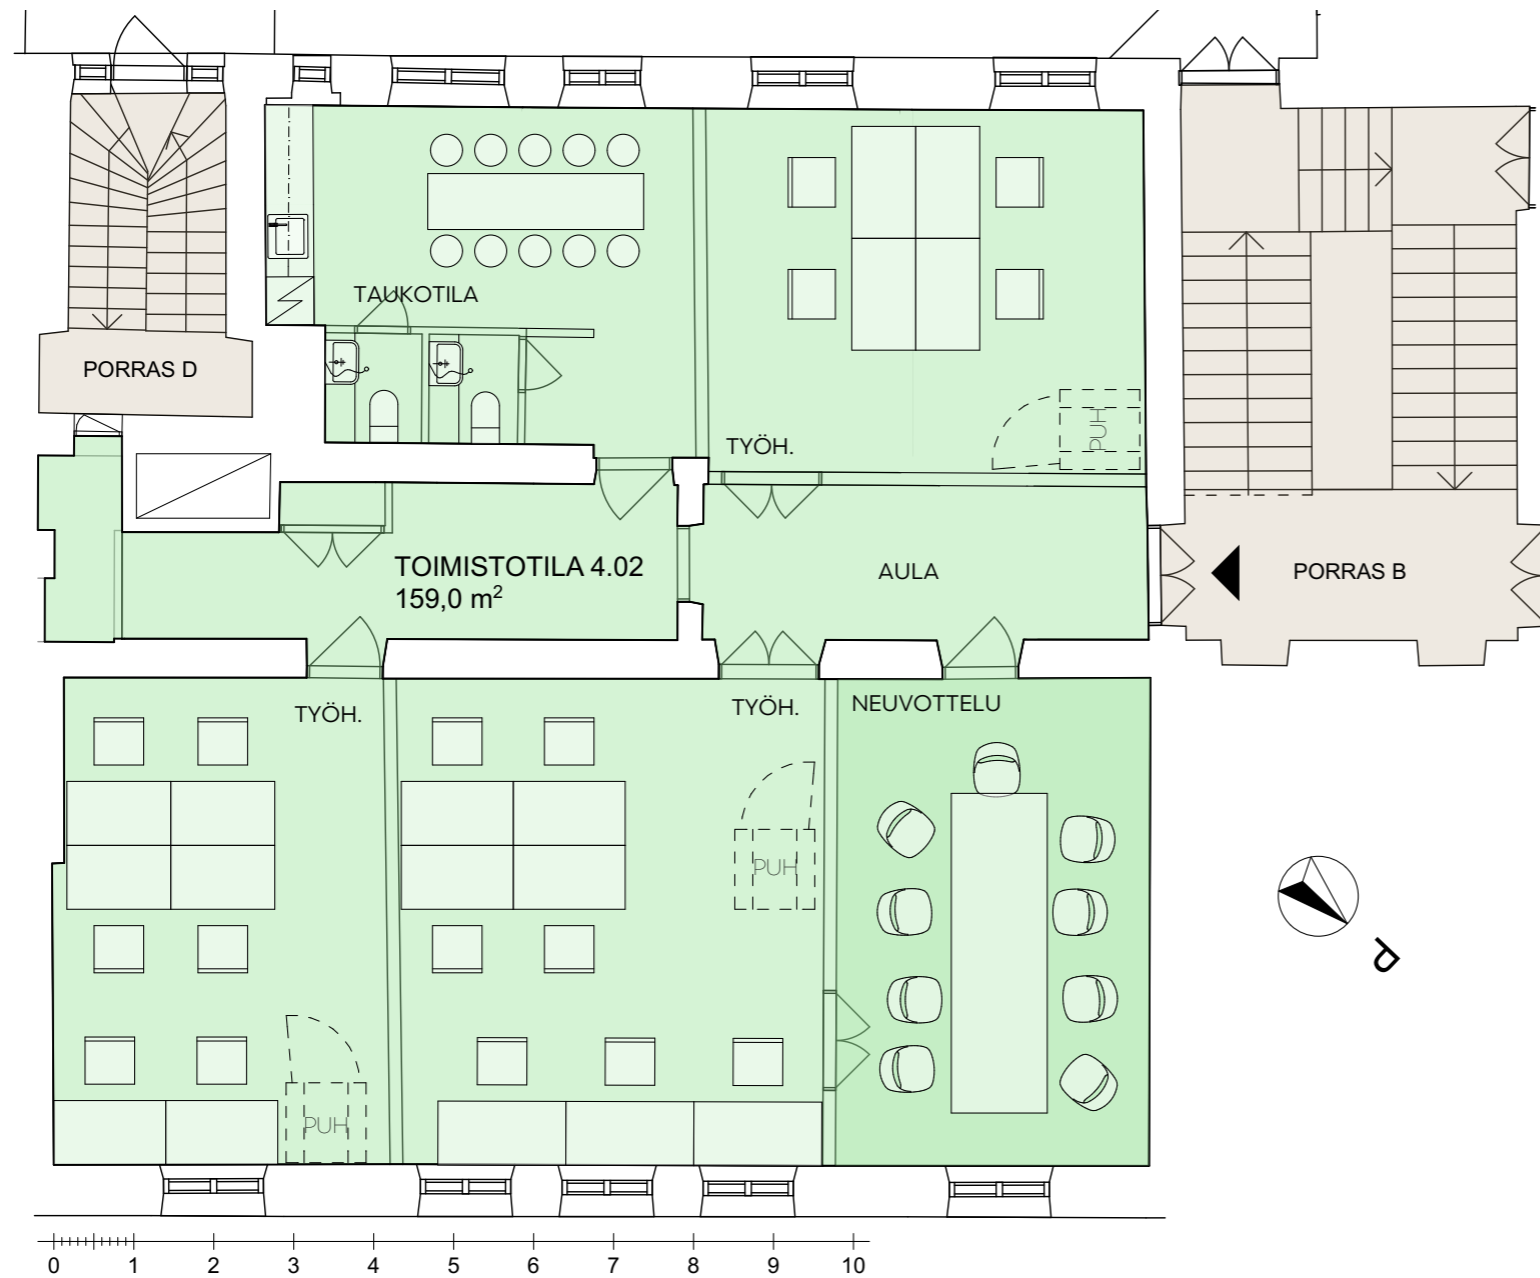

# TOIMISTOTILA 159M<sup>2</sup>

Yrjönkatu 16, 4. krs

Esimerkkiasettelu  
Työpöydät 1400 x 800mm

# TOIMISTOTILA 161M<sup>2</sup>

Yrjönkatu 16, 2. krs

Esimerkkiasettelu  
Työpöydät 1400 x 800mm

# TOIMISTOTILA 244M<sup>2</sup>

Uudenmaankatu 7, 3.krs

Esimerkkiasettelu  
Työpöydät 1400 x 800mm

# TOIMISTOTILA 380M<sup>2</sup>

Uudenmaankatu 7, 4-5 krs

2. kerros

P

Esimerkkiasettelu  
Työpöydät 1400 x 800mm

Visualisointi