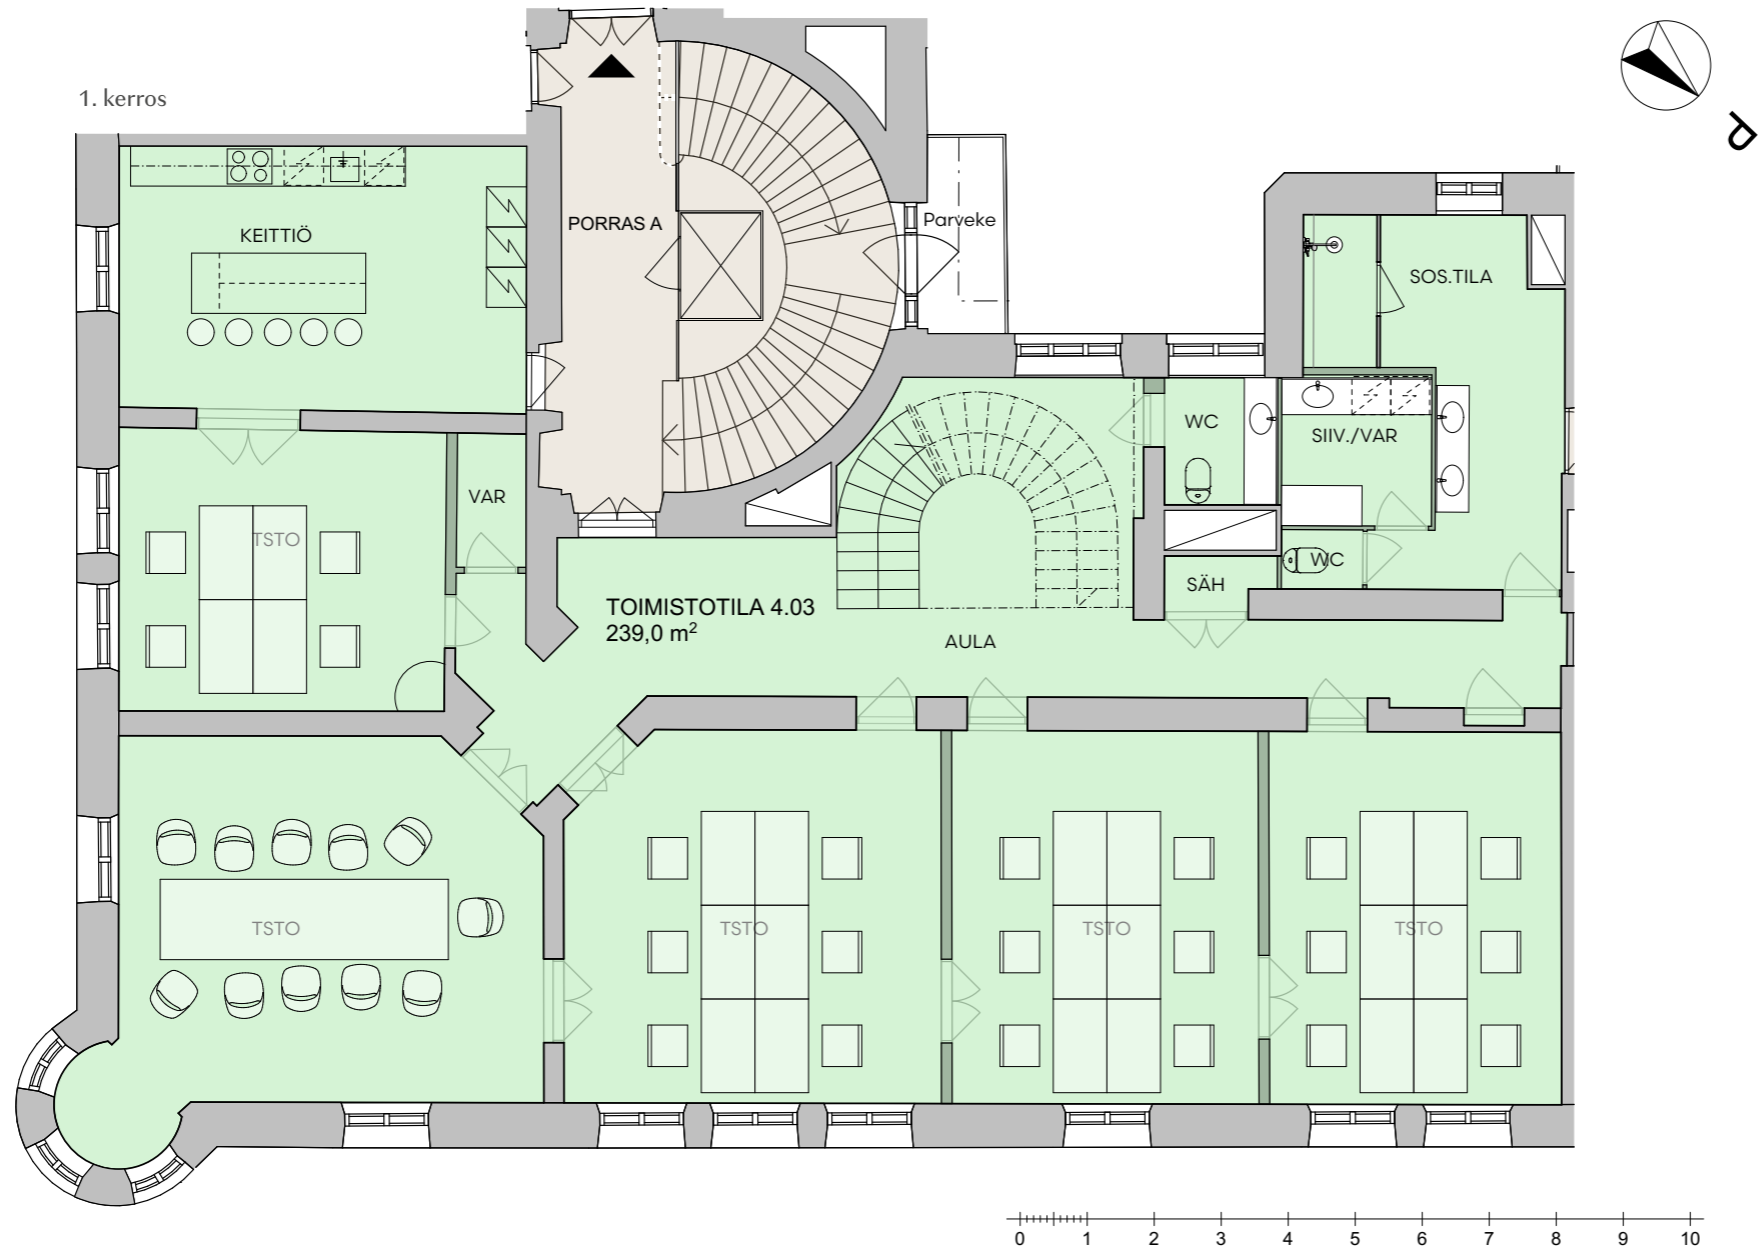

# TOIMISTOTILA 161M<sup>2</sup>

Yrjönkatu 16, 2. krs

Esimerkkiasettelu  
Työpöydät 1400 x 800mm

# TOIMISTOTILA 244M<sup>2</sup>

Uudenmaankatu 7, 3.krs

Esimerkkiasettelu  
Työpöydät 1400 x 800mm

# TOIMISTOTILA 380M<sup>2</sup>

Uudenmaankatu 7, 4-5 krs

Esimerkkiasettelu  
Työpöydät 1400 x 800mm

# TOIMISTOTILA 380M<sup>2</sup>

Uudenmaankatu 7, 4-5 krs

2. kerros

P

Esimerkkiasettelu  
Työpöydät 1400 x 800mm

Visualisointi