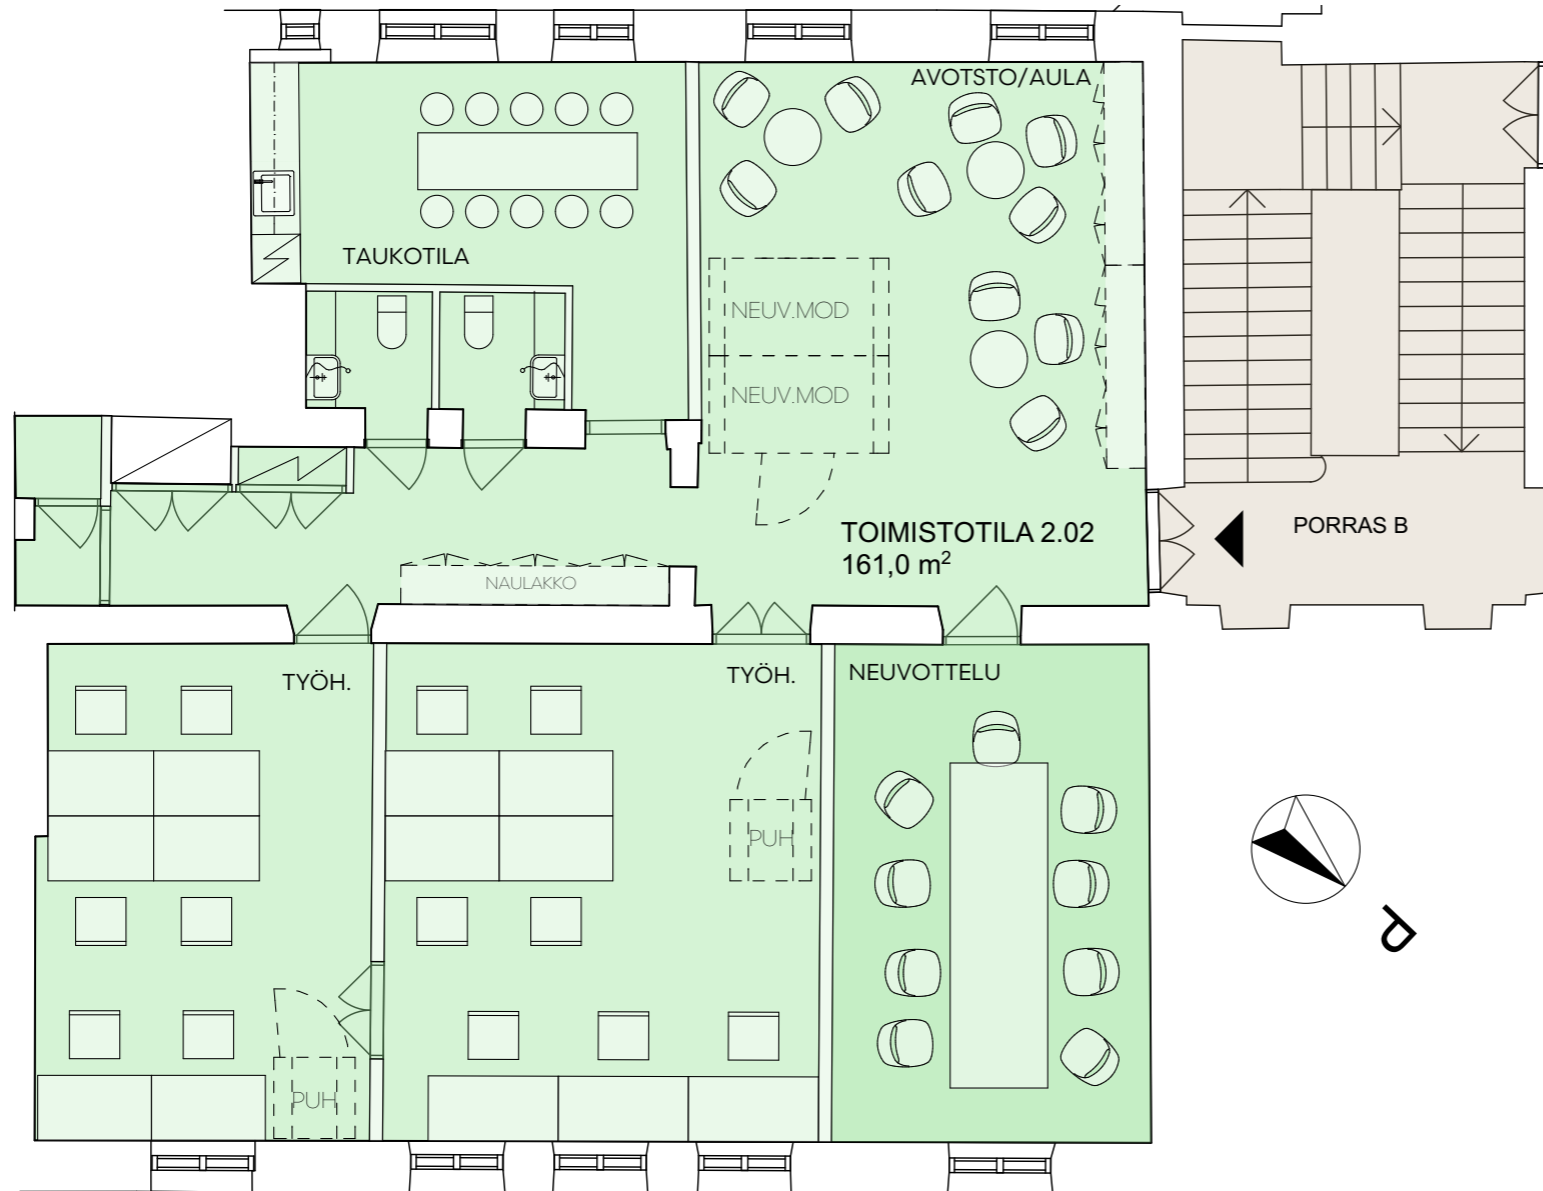

# TOIMISTOTILA 159M<sup>2</sup>

Yrjönkatu 16, 4. krs

Esimerkkiasettelu  
Työpöydät 1400 x 800mm

# TOIMISTOTILA 161M<sup>2</sup>

Yrjönkatu 16, 2. krs

Esimerkkiasettelu  
Työpöydät 1400 x 800mm

# TOIMISTOTILA 244M<sup>2</sup>

Uudenmaankatu 7, 3.krs

Esimerkkiasettelu  
Työpöydät 1400 x 800mm

# TOIMISTOTILA 380M<sup>2</sup>

Uudenmaankatu 7, 4-5 krs

2. kerros

P

Esimerkkiasettelu  
Työpöydät 1400 x 800mm

Visualisointi