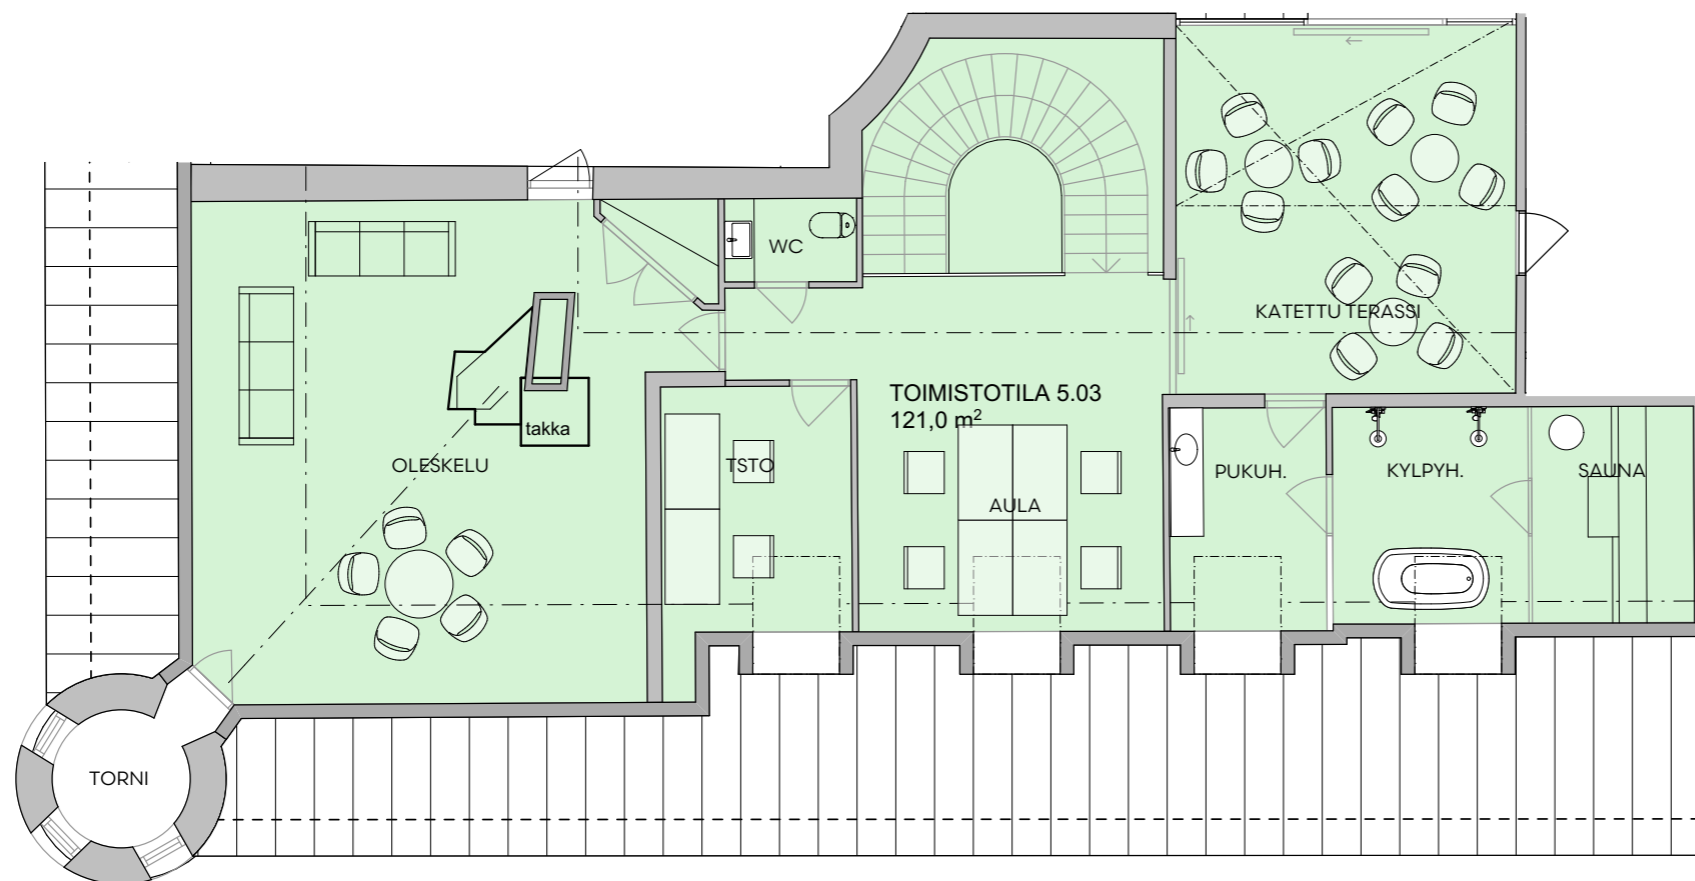

# TOIMISTOTILA 380M<sup>2</sup>

Uudenmaankatu 7, 4-5 krs

Esimerkkiasettelu  
Työpöydät 1400 x 800mm

# TOIMISTOTILA 380M<sup>2</sup>

Uudenmaankatu 7, 4-5 krs

2. kerros

P

Esimerkkiasettelu  
Työpöydät 1400 x 800mm

Visualisointi