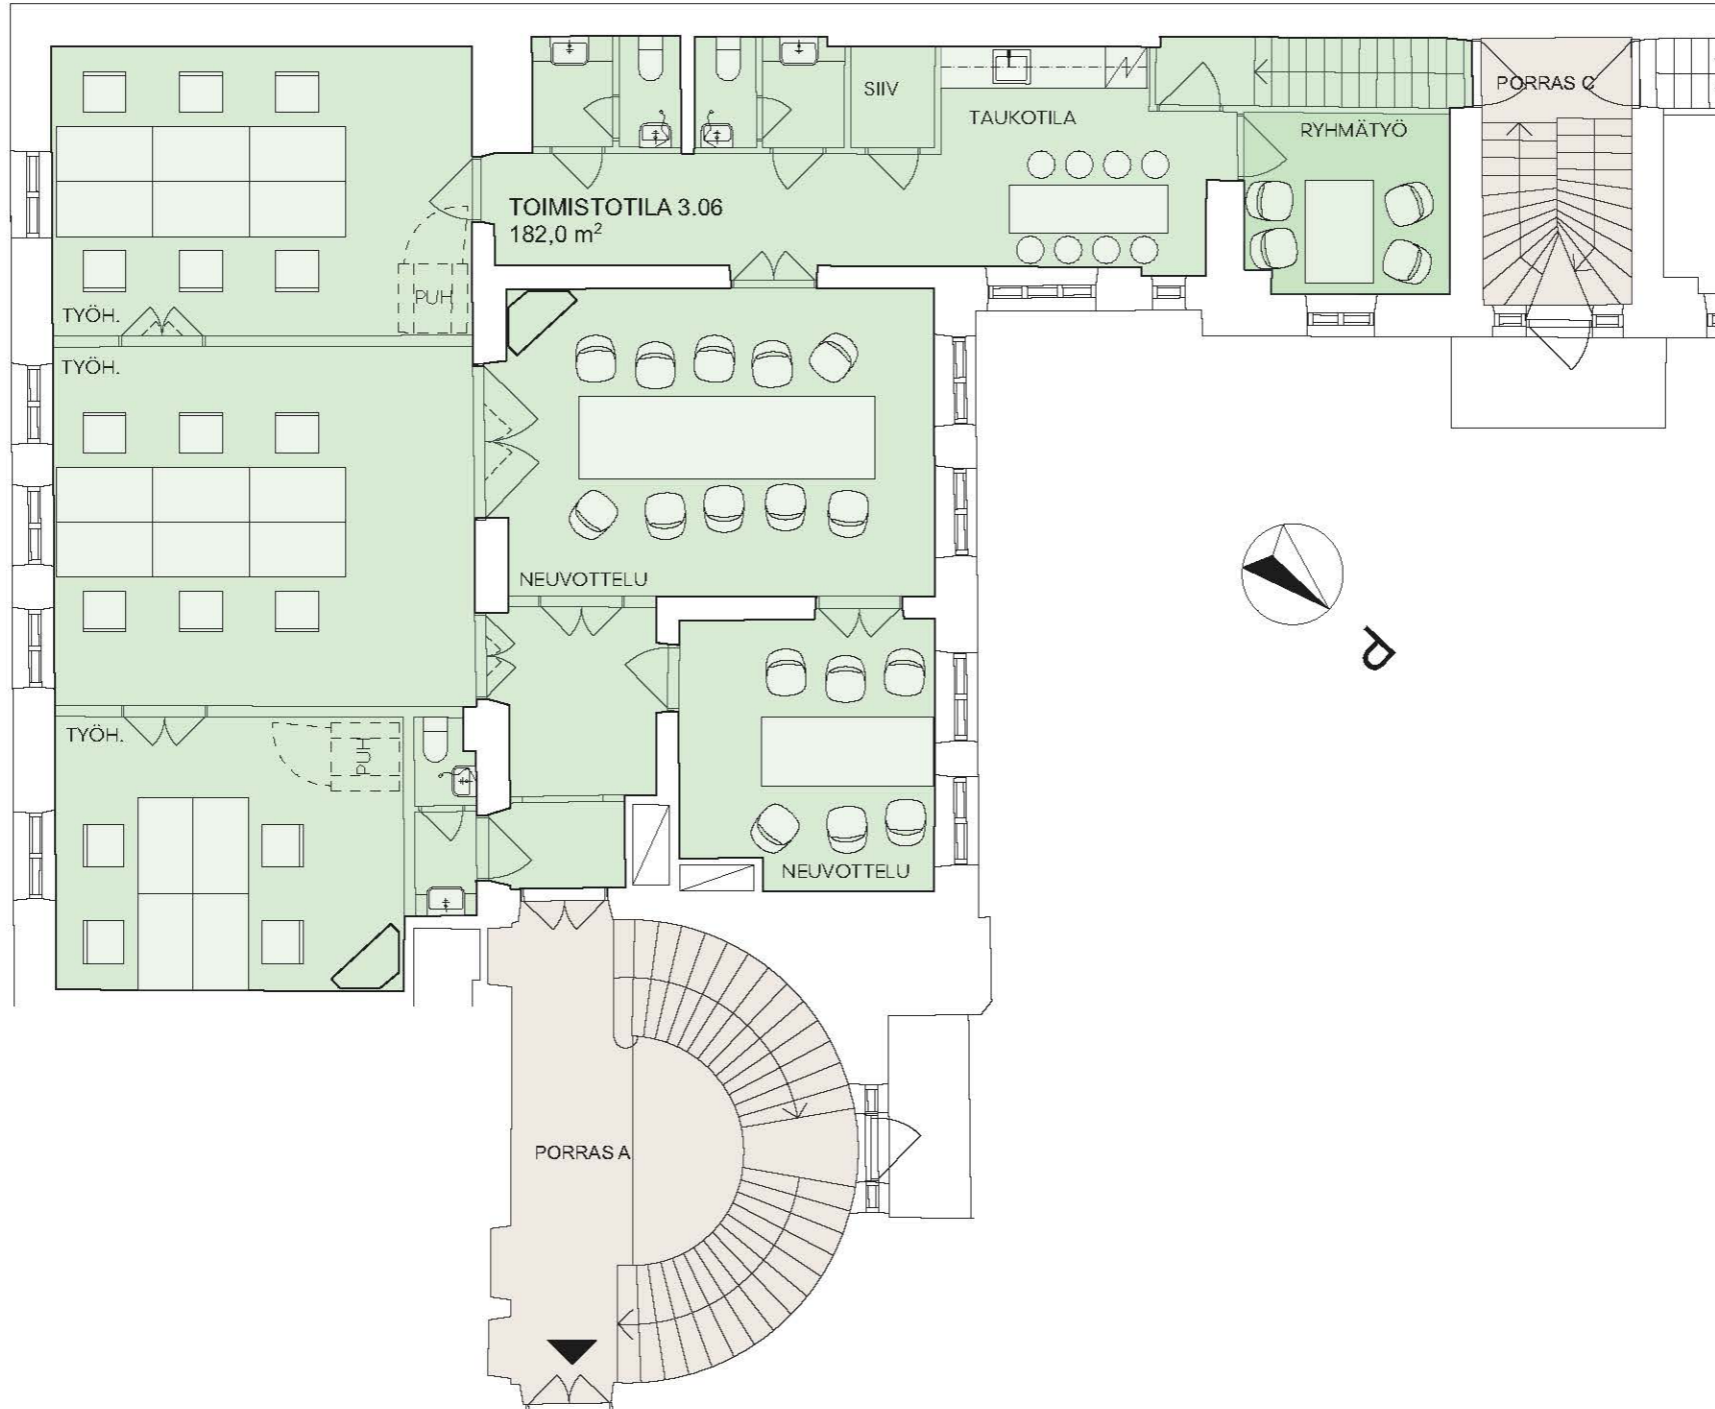

LIIKETILA 42,5M² + 53M² alakerta

TOIMISTOTILA 181M² - VAIHTOEHTO 1

TOIMISTOTILA 181M² - VAIHTOEHTO 2

Visualisointi

Visualisointi