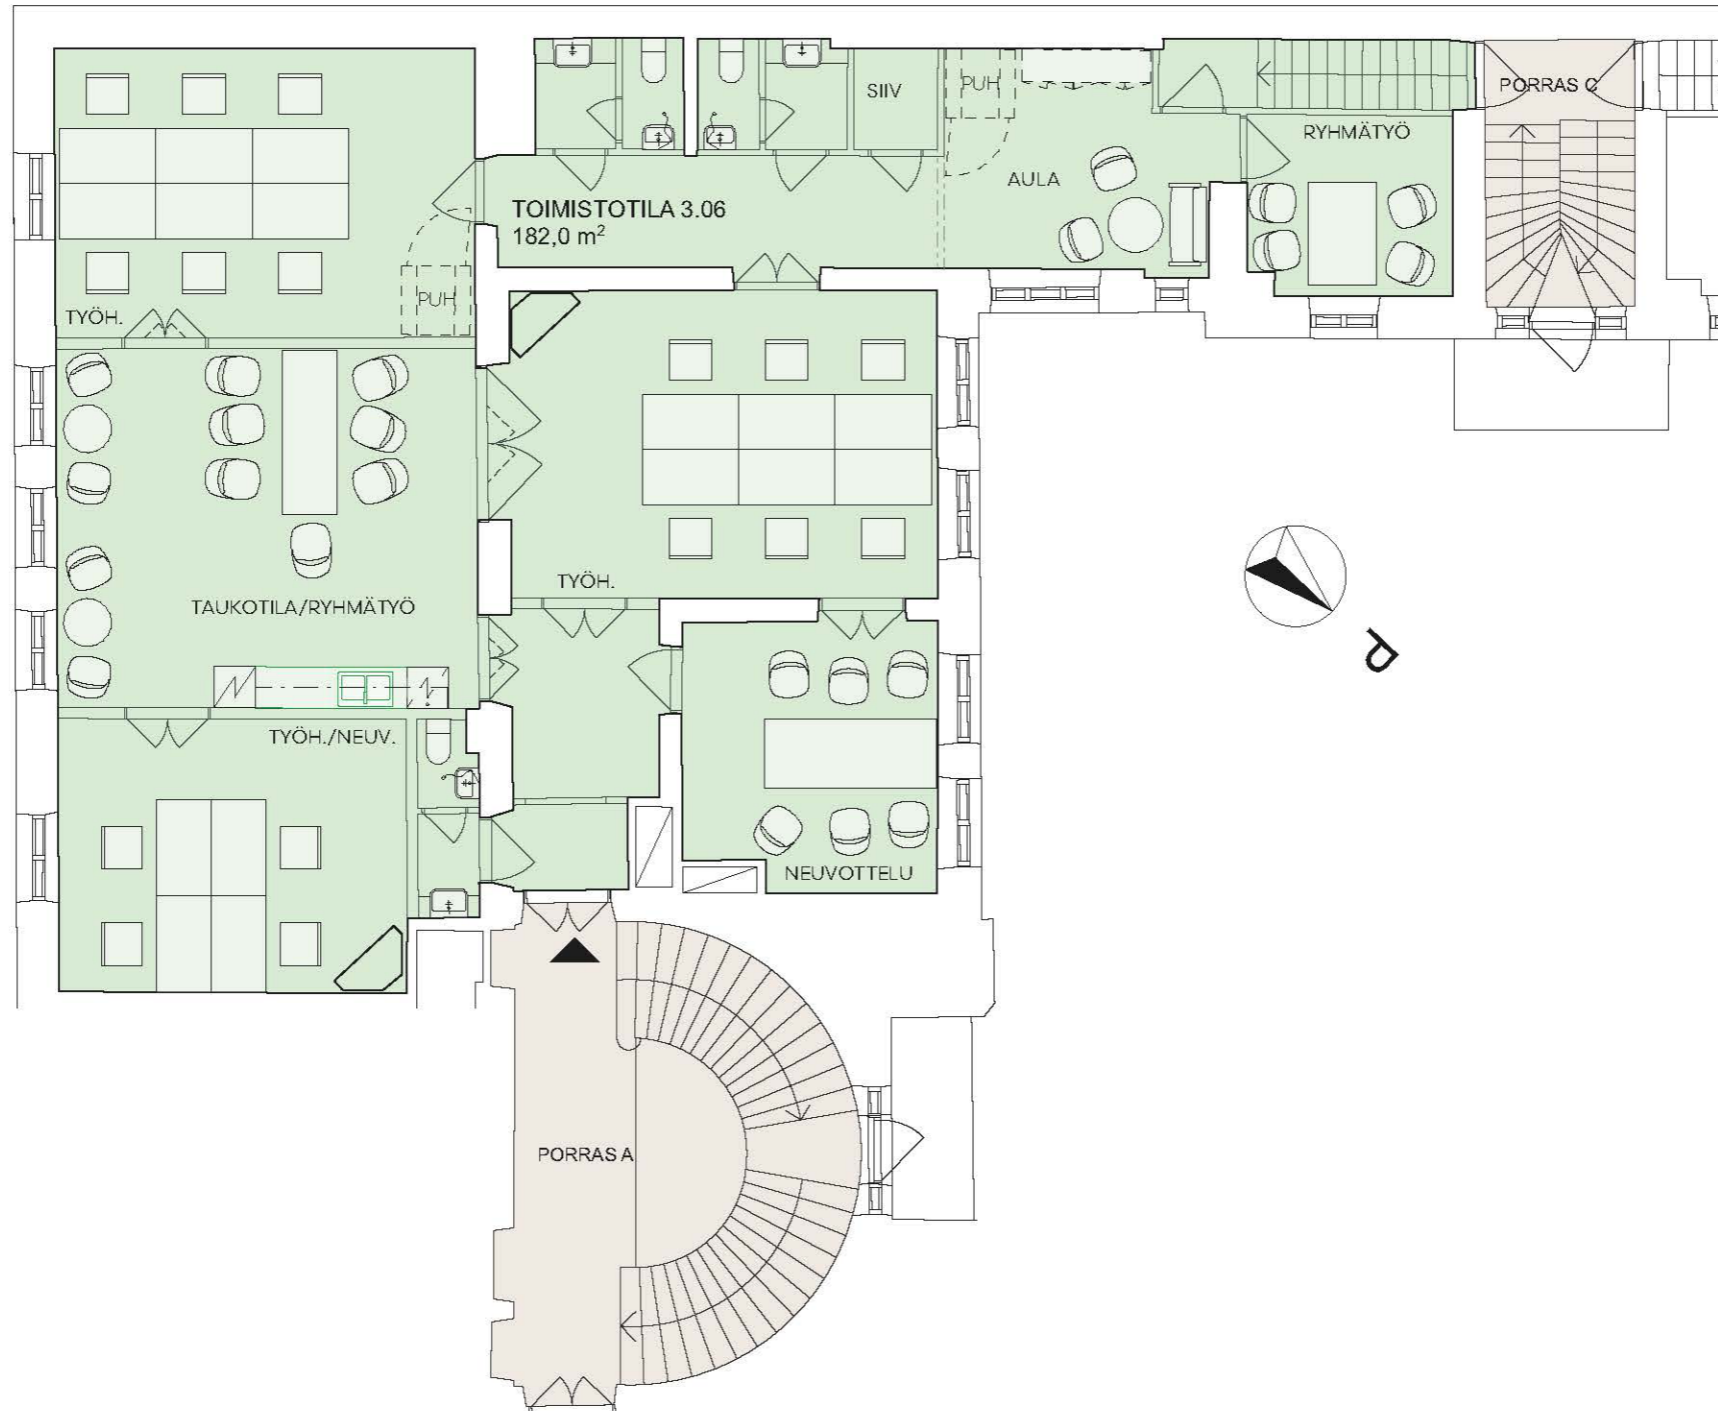

LIIKETILA 42,5M² + 53M² alakerta

TOIMISTOTILA 181M² - VAIHTOEHTO 1

TOIMISTOTILA 181M² - VAIHTOEHTO 2

Visualisointi

Visualisointi