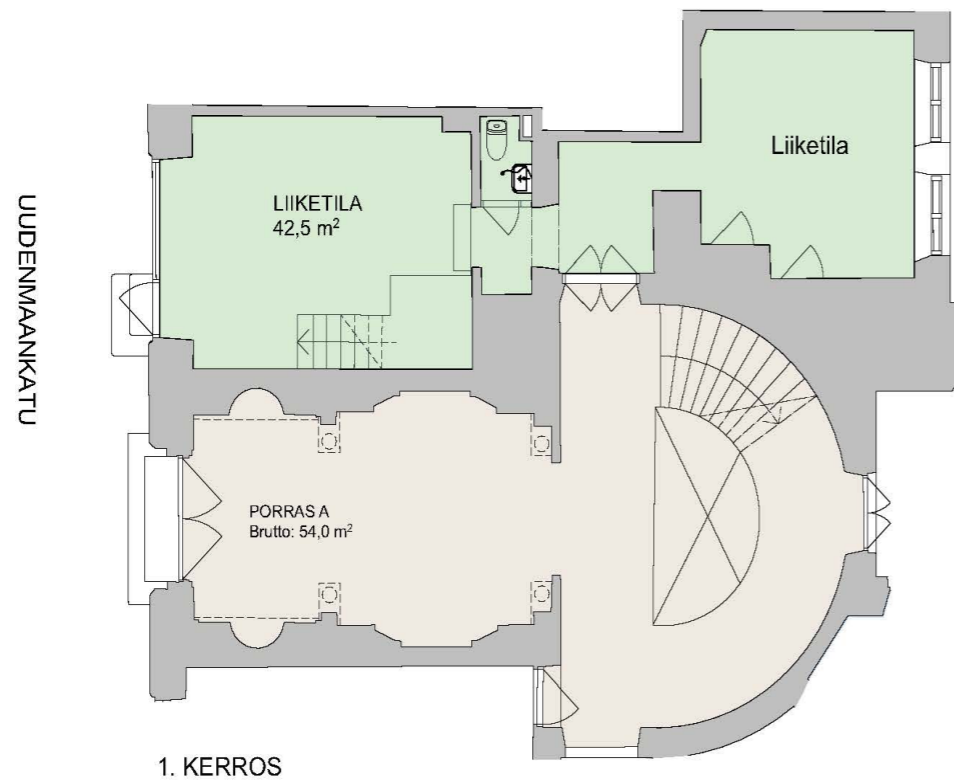

D

DIANA HELSINKI

DIANA HELSINKI

Dianan tunnelmalliset asunnot, toimitilat ja liikehuoneistot sijaitsevat huippulokaatiossa osoitteessa Yrjönkatu 16/Uudenmaankatu 7. Kauniin uusrenessanssirakennuksen suunnittelusta vastasi arkkitehtitoimisto Grahn, Hedman ja Wasastjerna, ja rakennus valmistui 1898.

LIIKETILA 42,5M² + 53M² alakerta

TOIMISTOTILA 181M² - VAIHTOEHTO 1

TOIMISTOTILA 181M² - VAIHTOEHTO 2

Visualisointi

Visualisointi